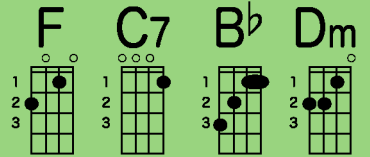

ウクレレパイナのテーマ

シイノキのしたであつまるう

作詞：源 恭子 作曲：Gen

F / F / F / C7 F / F / F / F / C7 F / F / F /

F / C7 F / F / C7 F /
シイノキの下であつまるう ウクレレもってくりだそう

F / C7 F / F Bb / C7 F /
みしらぬぼくらはであうはず ララララララララ はじめよう

※

F / Bb C7 / F / C7 F /
パイナ パイナ ハナホウ パイナ パイナ うたおう

F / Bb C7 / F / C7 F /
パイナ パイナ ハナホウ パイナ パイナ おどろう

F / F / F / C7 F / F / F /

F / C7 F / F / C7 F /
シイノキの下であつまるう ウクレレみんなでかなでよう

F / C7 F / F Bb / C7 F /
みしらぬぼくらはともだち ララララララララ たのしもう

※くり返し

Bb C7 / F Dm / Bb C7 / F Dm /
おなじかぜをかんじて ぼくらひとりじゃないさ